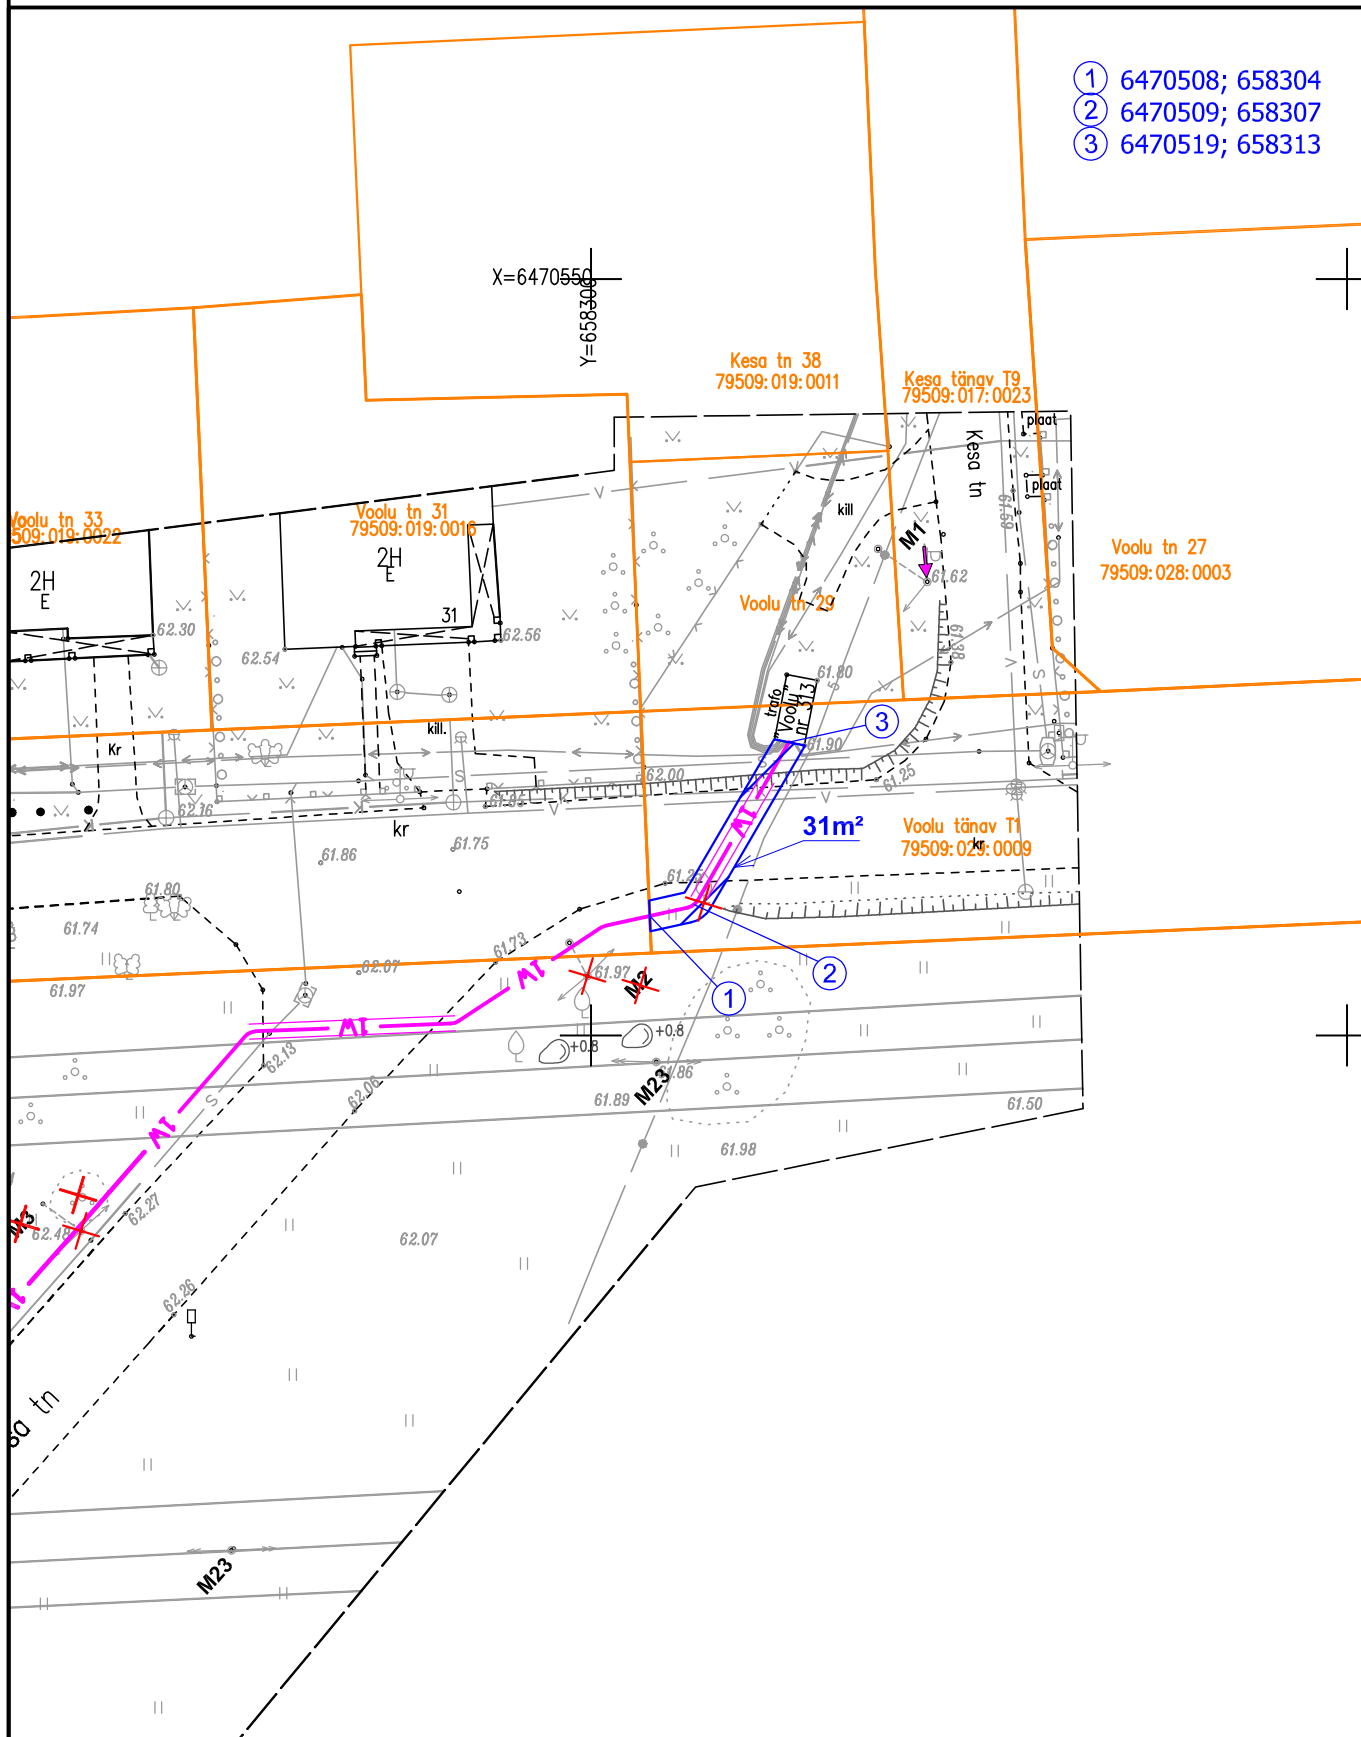

Kasutusõigusega koormatava maa-ala asendiplaan Tartu linnas  
Voolu tänav T1

- ① 6470508; 658304
- ② 6470509; 658307
- ③ 6470519; 658313

Tingmärgid

1:500

-  projekteeritud liitumiskilp
-  projekteeritud jaotuskilp
-  projekteeritud 0,4 kV maakaabelliin
-  katastripiir

 kasutusõigusega koormatud maa-ala

Koostas H.Vissel